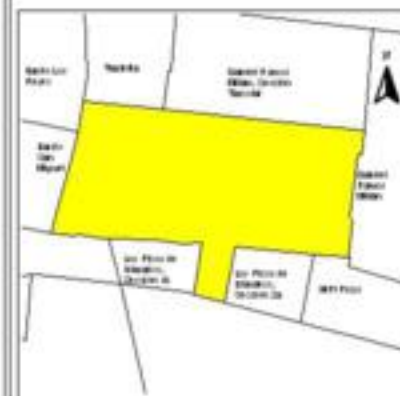

EVALUA DF
Consejo de Evaluación del
Desarrollo Social del
Distrito Federal

ÍNDICE DE DESARROLLO SOCIAL

Delegación: Iztacalco
Colonia: Juventino Rosas
Grado de desarrollo: Bajo

Grado de Desarrollo Social

-  Muy bajo
-  Bajo
-  Medio
-  Alto
-  Sin dato